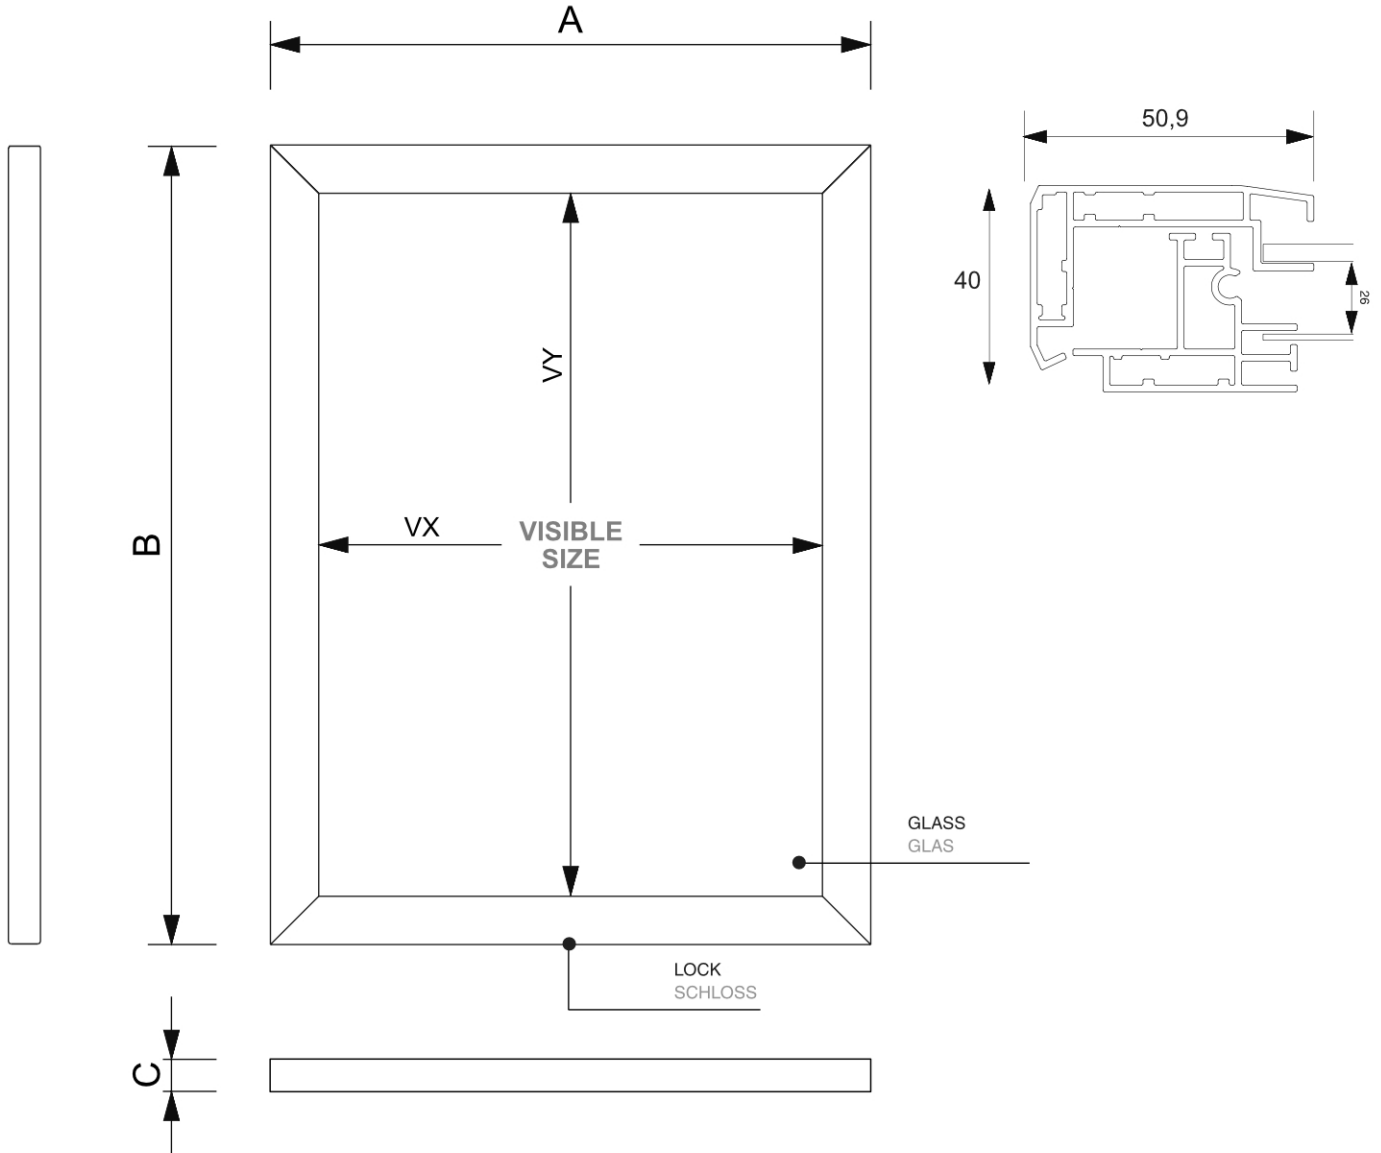

PRODUKT ARKUSZ

Zewnętrzna zamykana gablota Slim 18 x A4 Antracyt

SCTE18xA4PHC7016JS

- Certyfikat IP56 w pełni odporny na warunki atmosferyczne
- Smukły i elegancki wygląd
- Z białą magnetyczną ścianką tylną
- Certyfikat ochrony przeciwpożarowej B1 DIN 4102

PRODUKT ARKUSZ

Zewnętrzna zamykana gablota Slim 18 x A4 Antracyt

SCTE18xA4PHC7016JS

ACCESSORIES ZUBEHÖR

(STARTERKIT)
STARTERKIT
STARTPACKUNG

PRODUKT ARKUSZ

Zewnętrzna zamykana gabłota Slim 18 x A4 Antracyt

SCTE18xA4PHC7016JS

PODSTAWOWE INFORMACJE

SKU	Sizes (mm) (A x B x C)	Format (mm)	Widoczny rozmiar (mm) (VXxVY)	Rozstaw otworów (mm) (XxY)
SCTE18xA4PHC7016JS	1410 x 1012 x 40	18 x A4	1308 x 910 mm	-

Orientacja	Weight (kg)
Pionowy	28,19

PARAMETRY ELEKTRYCZNE

Oświetlenie	Kolor oświetlenia (K)	Luminancja (cd)	Intensywność światła (lx)	Moc (W)
Nie	-	-	-	-

INFORMACJE O OPAKOWANIU

Pakowanie 1 (mm)	Pakowanie 2 (mm)	Pakowanie 3 (mm)
1562 x 1167 x 102	-	-