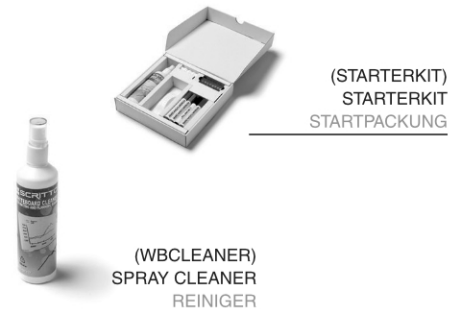

PRODUKT ARKUSZ

Zewnętrzna zamykana gablota Slim 18 x A4 Antracyt

SCTE18xA4PHC7016JS

- Certyfikat IP56 w pełni odporny na warunki atmosferyczne
- Smukły i elegancki wygląd
- Z białą magnetyczną ścianką tylną
- Certyfikat ochrony przeciwpożarowej B1 DIN 4102

PRODUKT ARKUSZ

Zewnętrzna zamykana gablota Slim 18 x A4 Antracyt

SCTE18xA4PHC7016JS

ACCESSORIES ZUBEHÖR

(STARTERKIT)
STARTERKIT
STARTPACKUNG

PRODUKT ARKUSZ

Zewnętrzna zamykana gabłota Slim 18 x A4 Antracyt

SCTE18xA4PHC7016JS